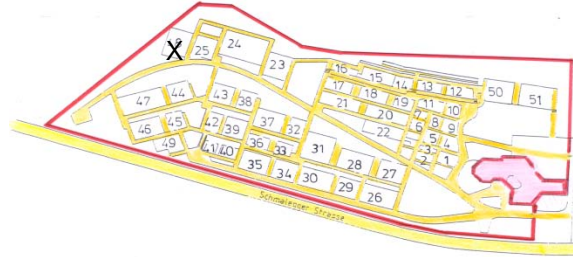

Ravensburg ve çevresindeki defnetme şirketleri ölüm halinde sizlere yardımcı olabilirler.

Umuyoruz ki bu broşür ile sizlere Ravensburg batı mezarlığında İslami usullere göre defnetme imkânı hakkında önemli bilgiler verebildik.

Bizler bu İslami mezarlık ile Müslüman vatandaşlarımız için önemli bir hizmet sunduğumuzu düşünüyoruz. Mezarlık idaresi olarak daha fazla sorularınız için memnuniyetle emrinizdeyiz.